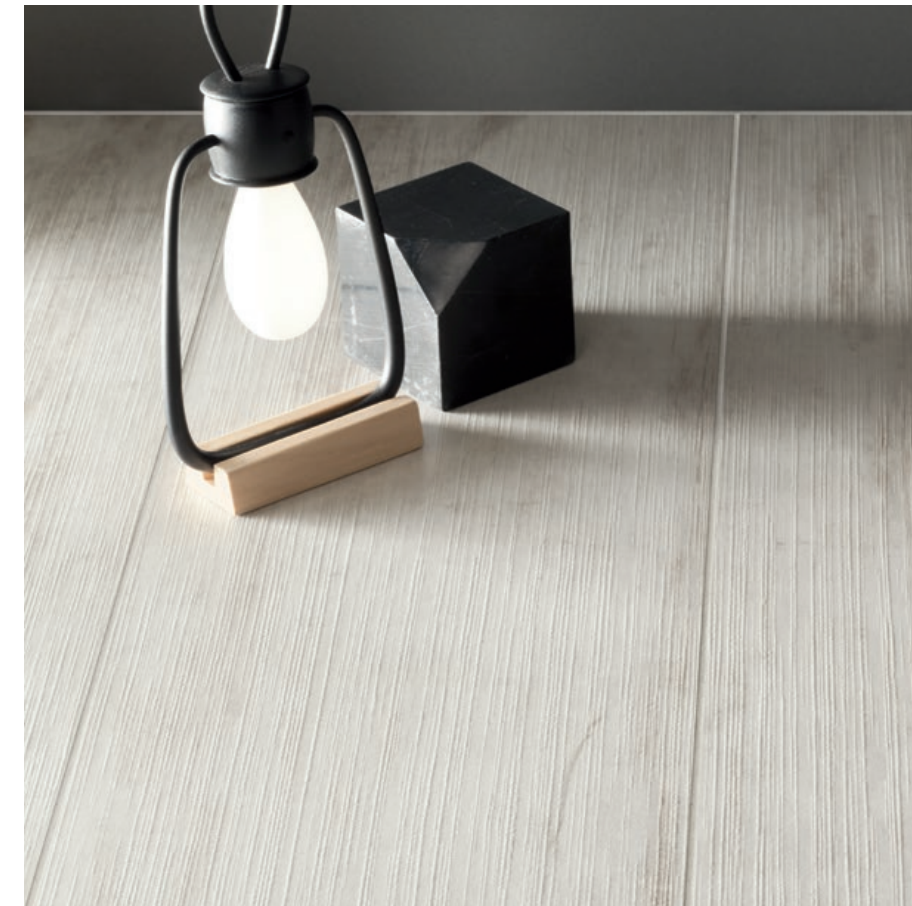

119,8×19 cm

23,7×7,8 cm

info _62

RUSTIC MAPLE

KORZILIUS RUSTIC MAPLE WHITE + KORZILIUS MODERN STONE GREY

89,8×22,3 cm

119,8×19 cm

25×6,2 cm info _63