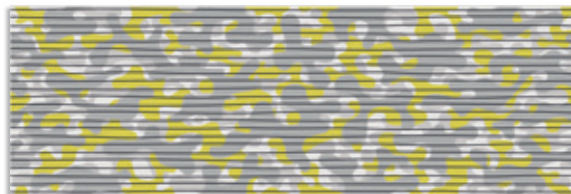

Kamboj
G.246

INUIT				CAJA / BOX				PALET / PALLET			
		FORMATOS	SIZE	PIEZAS / PIECES	M²	ML	KG	CAJA / BOX	M²	ML	KG
☐		10,5	25x75 cm.	7	1,31	-	24,10	42	55,10	-	1012,2
		10,5	25x75 cm. Miskito / Otomi	4	0,74	-	14,11	40	29,92	-	564,48