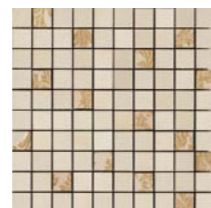

MOSAICS

240824 T100 DECORATO 29,1x29,1