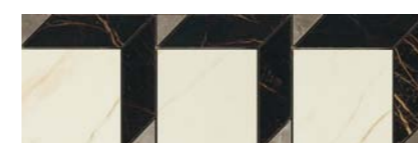

## MOSAICS

240521 OPTICAL NERO/BIANCO 58,5x58,5

240503 NERO T100 29,1x29,1

240533 INTRECCIO NERO/ORO 29,1x29,1

240450 CHESTERFIELD NERO/ORO 29,1x29,1

240451 CHESTERFIELD NERO/BIANCO 29,1x29,1

240851 CUBE NERO/BIANCO/GRIGIO 19,5x58,5