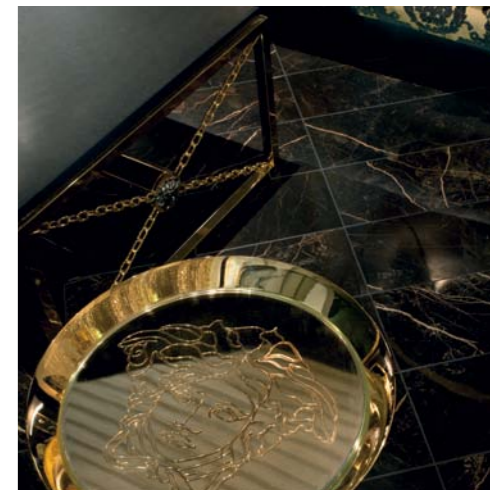

MARBLE

MOSAICO OPTICAL NERO/BIANCO 58,5x58,5

MARBLE

MODULO BAROCCO NERO 58,5x58,5

MARBLE

**RIVESTIMENTO**

ROSONE NERO 117,2x117,2  
MOSAICO T100 NERO 29,1x29,1

**PAVIMENTO**