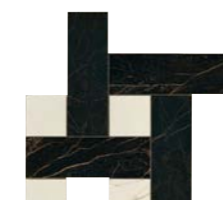

## MOSAICS

240521 OPTICAL NERO/BIANCO 58,5x58,5

240501 BIANCO T100 29,1x29,1

240531 INTRECCIO BIANCO/NERO 29,1x29,1

240451 CHESTERFIELD NERO/BIANCO 29,1x29,1

240851 CUBE NERO/BIANCO/GRIGIO 19,5x58,5

SCHEMA DI POSA  
LAYING COMPOSITION /  
FORMULES DE POSE /  
VERLEGELOSUNGEN /  
SOLUCIONES DE COLOCACION /  
УКЛАДКА / 图案