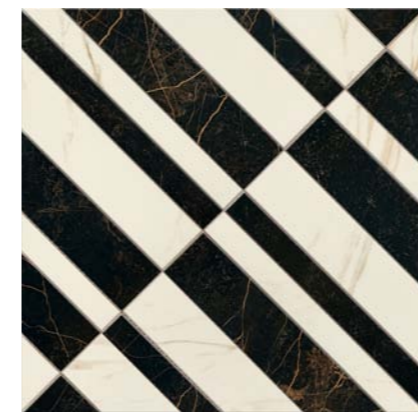

MOSAICS

240521 OPTICAL NERO/BIANCO 58,5x58,5

SCHEMA DI POSA
LAYING COMPOSITION /
FORMULES DE POSE /
VERLEGELOSUNGEN /
SOLUCIONES DE COLOCACION /
УКЛАДКА / 图案