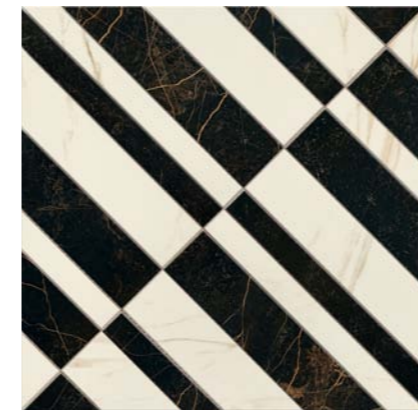

MOSAICS

240521 OPTICAL NERO/BIANCO 58,5x58,5