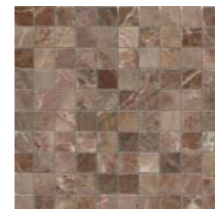

MOSAICS

240507 MARRONE T100 29,1x29,1