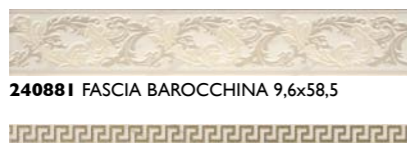

## WALL DECORS

240711 MODULO PATCHWORK 58,5x58,5

240701 MODULO BAROCCHINO 58,5x58,5

240721 FASCIA PATCHWORK 19,5x58,5

240881 FASCIA BAROCCHINA 9,6x58,5

240751 FASCIA GRECA 2,7x58,5

240761 TOZZETTO MEDUSA 2,7x2,7