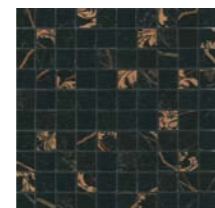

MOSAICS

240823 T100 DECORATO 29,1x29,1