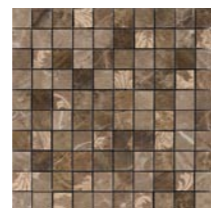

MOSAICS

240827 T100 DECORATO 29,1x29,1