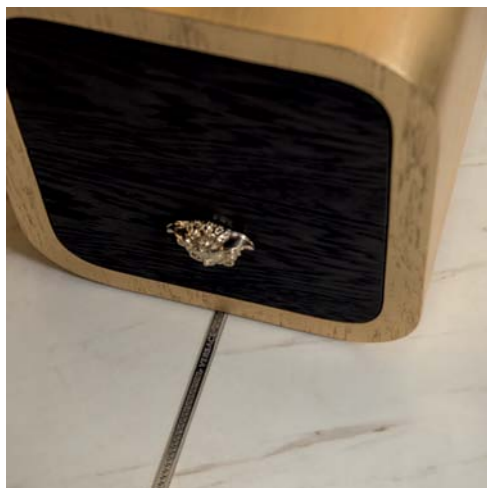

MARBLE

- BIANCO 19,5x58,5

MARBLE

- RIVESTIMENTO**
- BIANCO 19,5x58,5
- NERO 19,5x58,5
- MODULO PATCHWORK BIANCO 58,5x58,5
- FASCIA PATCHWORK BIANCO 19,5x58,5
- MOSAICO T100 DECORATO BIANCO 29,1x29,1
- FASCIA GRECA BIANCA 2,7x58,5
- FASCIA GRECA NERA 2,7x58,5
- TORELLO BIANCO 4x58,5
- BATTISCOPA NERO 15x58,5
- PROFILO BRONZO 0,5x75
- COLONNA BIANCA 19,5x58,5