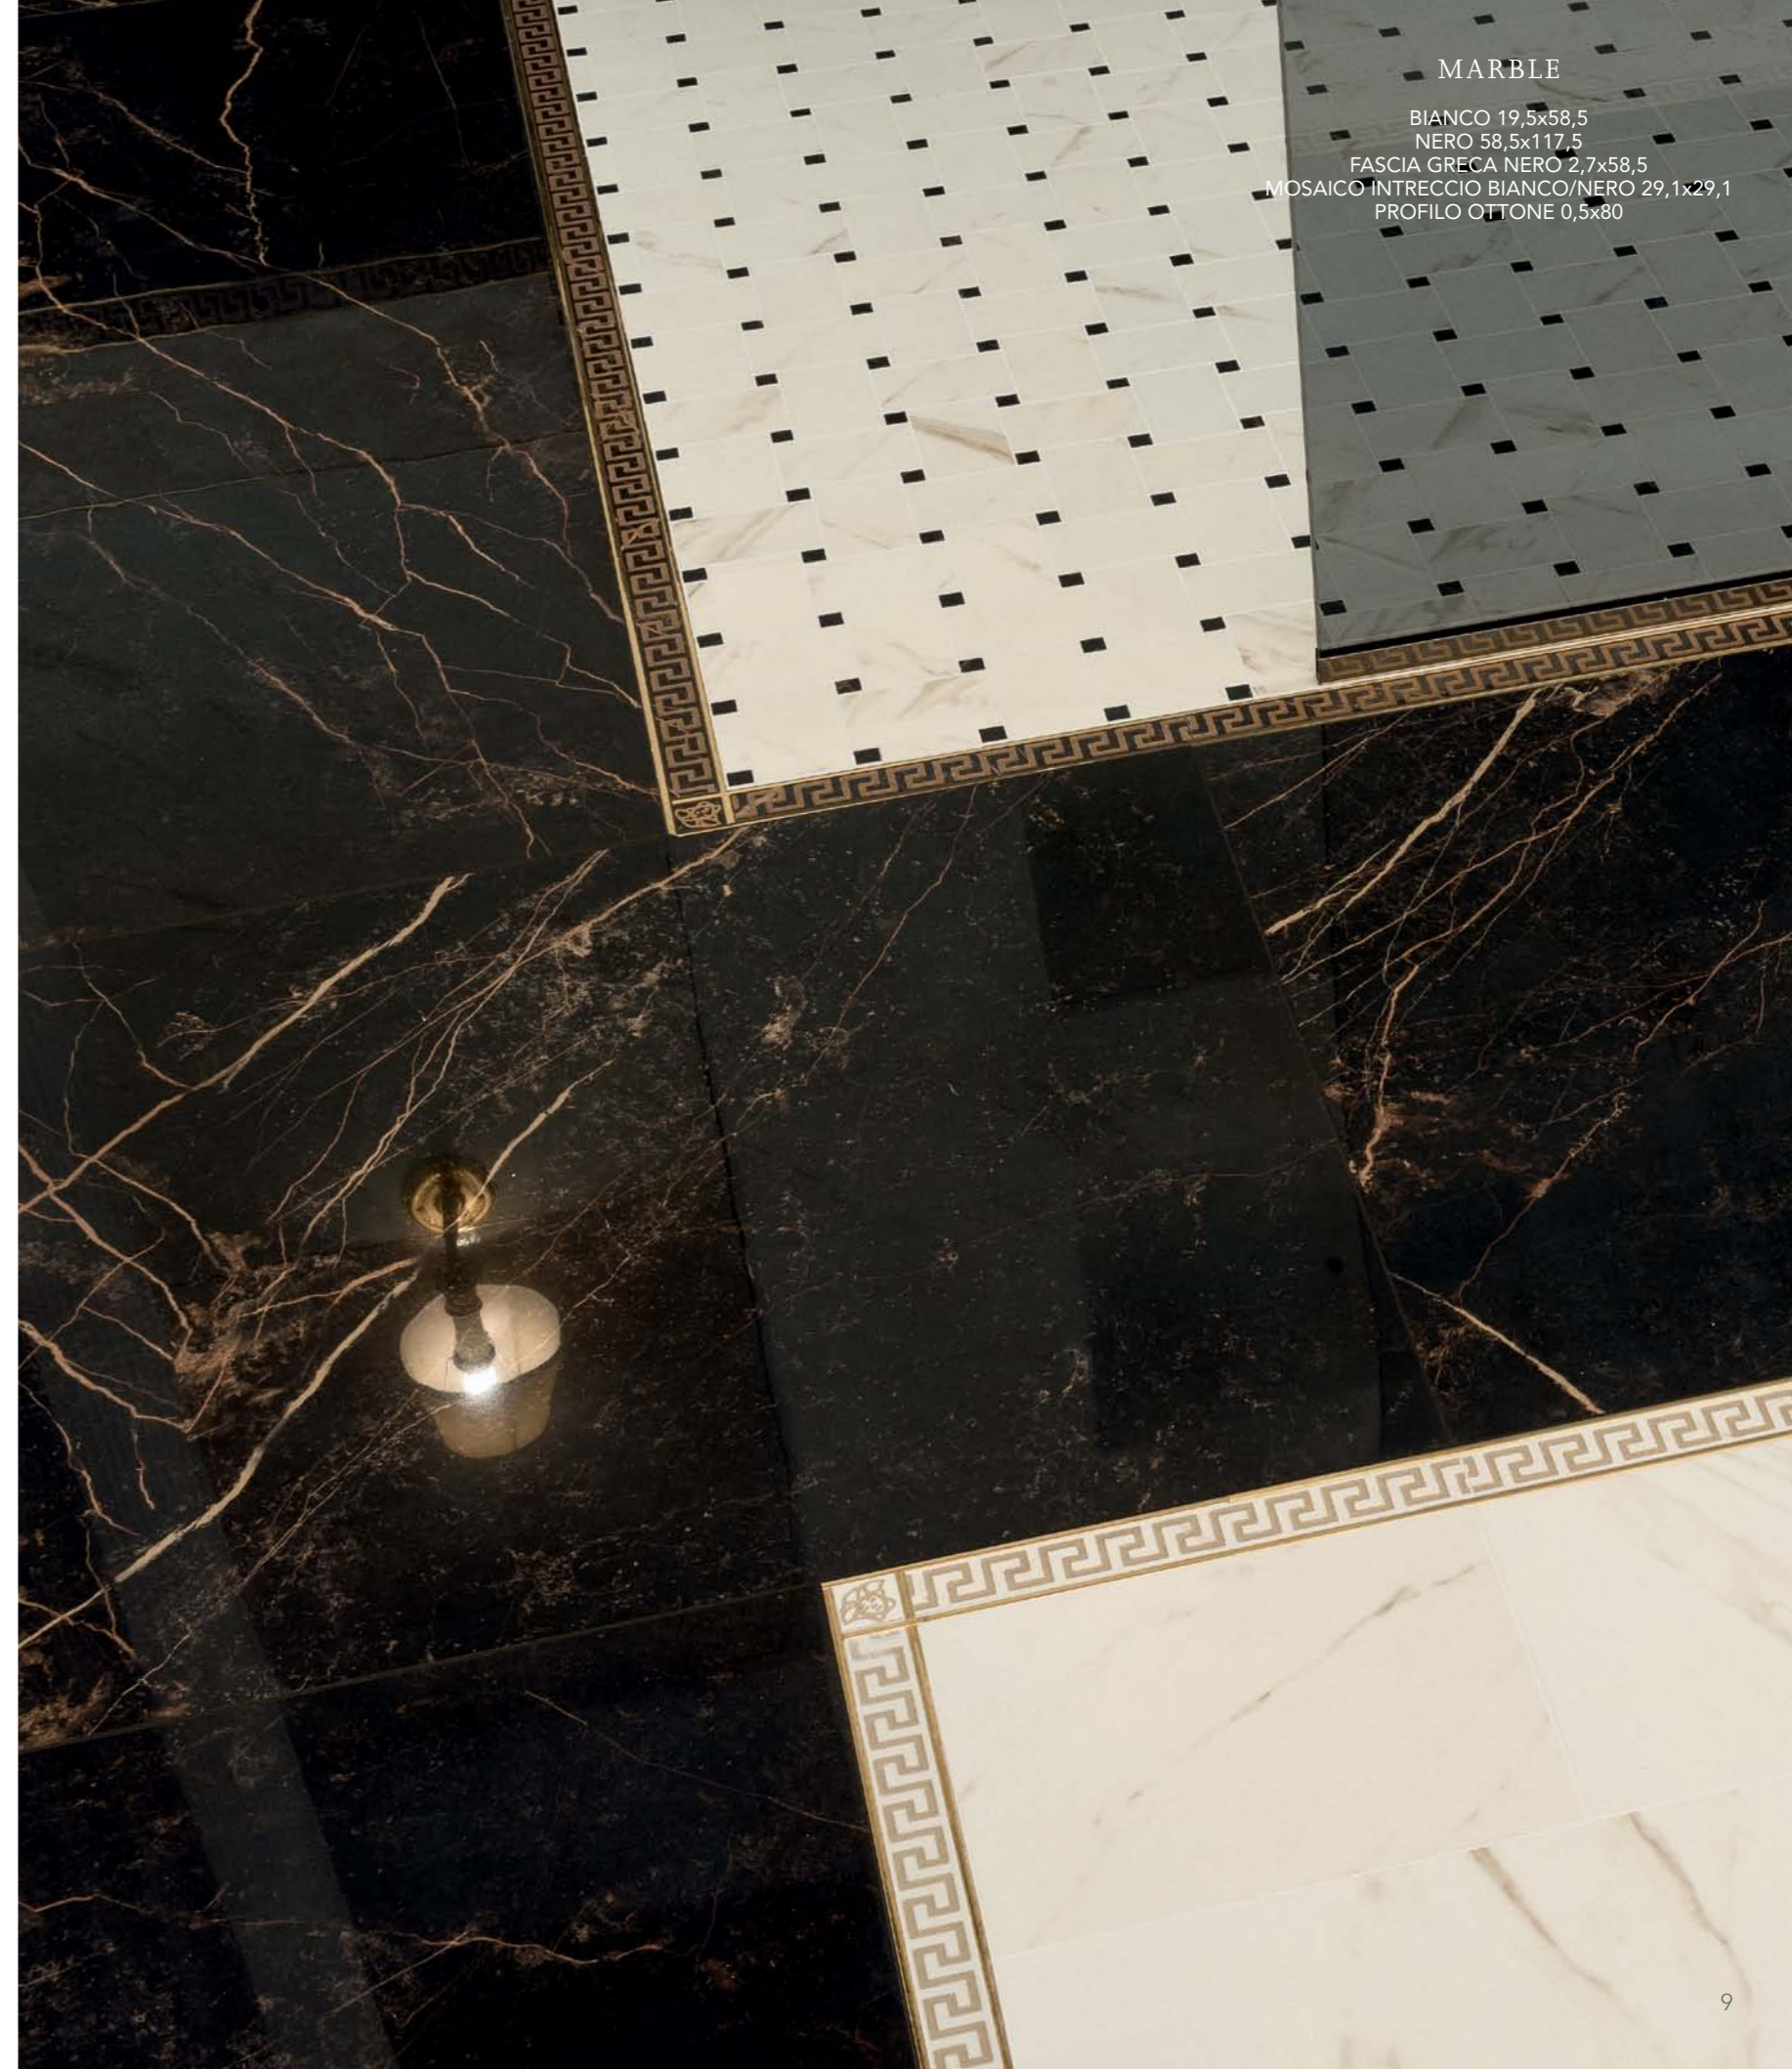

MARBLE

BIANCO 19,5x58,5

NERO 58,5x117,5

FASCIA GRECA NERA 2,7x58,5

MOSAICO INTRECCIO BIANCO/NERO 29,1x29,1

PROFILO OTTONE 0,5x80